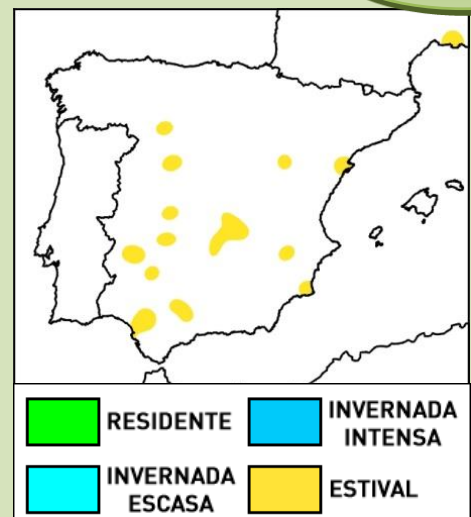

Fuente: SEO/BirdLife