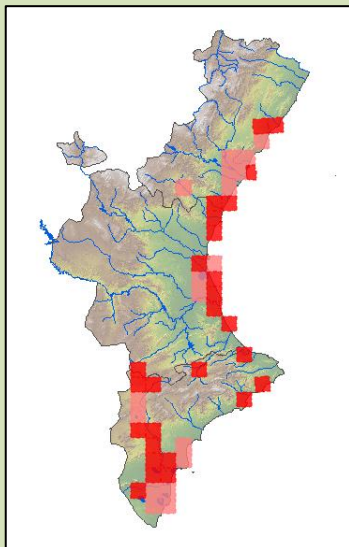

Foto: Pablo Vera

Himantopus himantopus

Cigüeñuela común

Cames llargues

Black-winged stilt

ORDEN: *Charadriiforme*

FAMILIA: *Recurvirostridae*

Directiva Aves: Incluida en Anexo I

CNEA: De interés especial

Ave limícola. Patas muy largas de color rojo y un pico largo, fino y agudo. Regiones dorsales oscuras, negro irisado en los machos adultos y parduzco en las hembras. Cuello y píleo lucen una cantidad variable de negro, dependiendo del individuo, mientras que el resto del cuerpo es completamente blanco. Tiene una envergadura de 70 cm y un peso de 170 a 200 g.

Es la limícola reproductora más extendida en nuestro país, está presente en casi todas las comunidades autónomas. Frecuente en charcas con carrizo, campos inundados, arrozales, salinas y lagunas costeras. Carácter habitual, residente, estival e invernante.