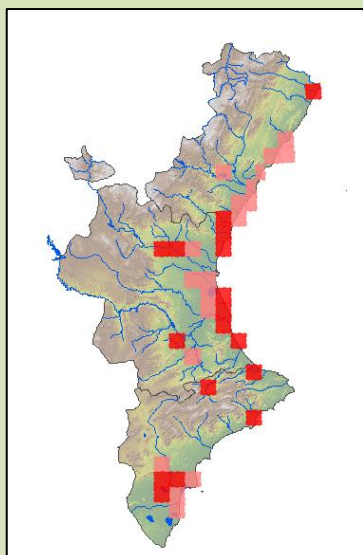

Fuente: Banc de Dades de Biodiversitat de la Comunitat Valenciana