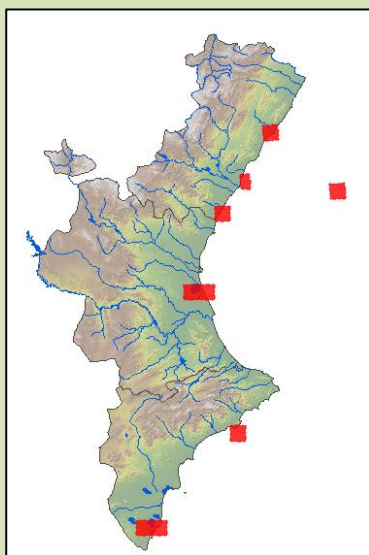

Foto: Pablo Vera

Larus audouinii

Gaviota de Audouinii

Gavina corsa

Audouin's gull

ORDEN: *Charadriiforme*

FAMILIA: *Laridae*

Directiva Aves: Incluida en Anexo I

CNEA: Vulnerable

CVEA: Vulnerable

Libro Rojo Aves: Vulnerable (VU)

Los adultos son gris claros siendo los extremos alares negros con pequeñas manchas blancas en la punta de las alas. Patas grises o verdosas y pico rojo oscuro. Ojo oscuro y cara alargada. Tiene una envergadura de 117 a 128 cm.

Su número se está incrementando. Es una especie restringida a la cuenca del Mediterráneo. Ha experimentado un significativo incremento en los últimos años. Es de carácter habitual-residente.

+ INFO

Fuente: Banc de Dades de Biodiversitat de la Comunitat Valenciana