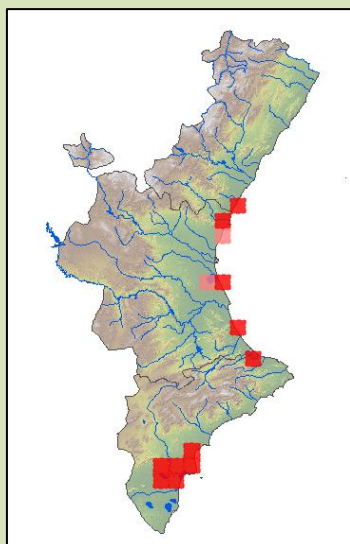

Fuente: Banc de Dades de Biodiversitat de la Comunitat Valenciana