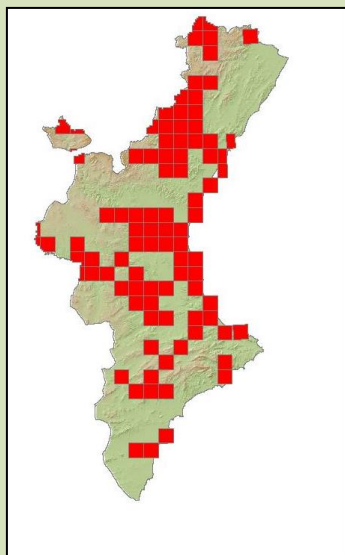

Fuente: Banc de Dades de Biodiversitat de la Comunitat Valenciana