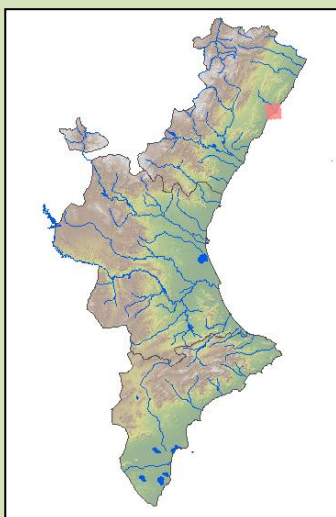

Foto: Pablo Vera

Botaurus stellaris

Avetoro común

Bitó comú

Great bittern

ORDEN: *Ciconiiformes*

FAMILIA: *Ardeidae*

Directiva Aves: Incluida en Anexo I

CNEA: En peligro de extinción

CVEA: En perill d'extinció

Libro Rojo de las Aves: En peligro crítico (CR)

Garza de mediano tamaño, rechoncha y de grueso cuello, de color pardo rojizo. Cuerpo pardo moteado y píleo negro y bigotera oscura llamativa. En vuelo muestra patas muy alargadas y cuello recogido, con el pico apuntando hacia arriba. Pico de tipo daga. Tiene una envergadura de 1.25 a 1.35 m y pesa alrededor de 1.5 kg.

Su población está fragmentada y dispersa. Es un ave de carrizales extensos y tranquilos. Es de carácter habitual – residente.

+ INFO

Fuente: Banc de Dades de Biodiversitat de la Comunitat Valenciana

Fuente: SEO/BirdLife